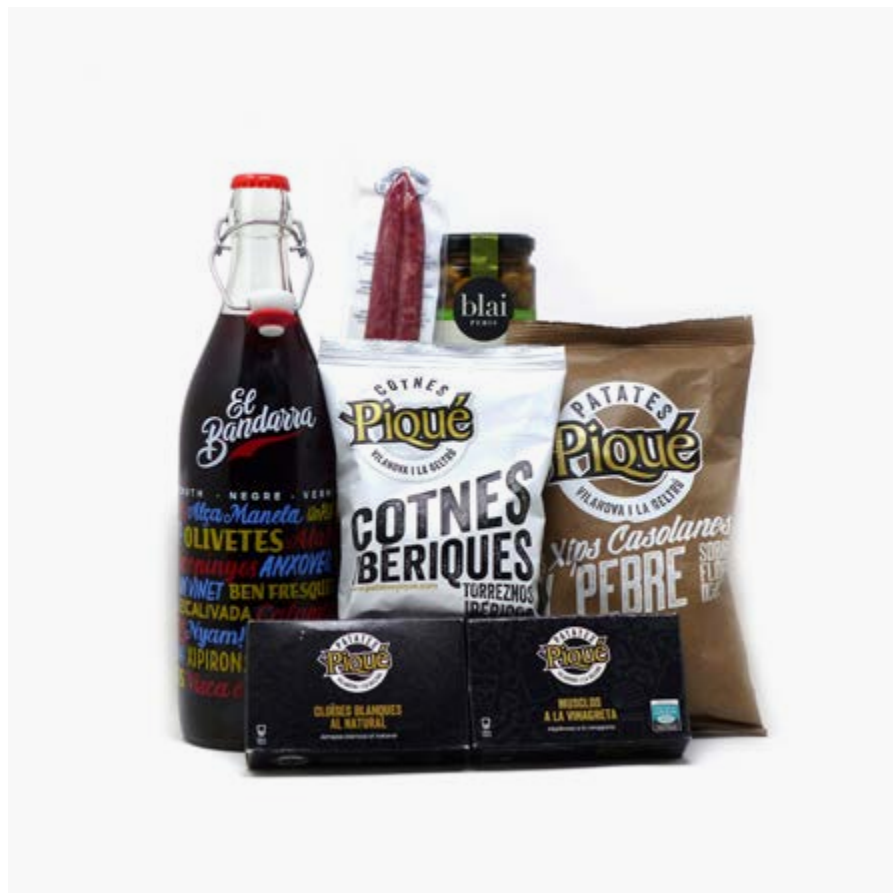

LOT 13

33,90€ + IVA

7 productes

BEGUDES

1 Vermut **El Bandarra** | 1L

REBOST

- 1 Olives Arbequines eco.premium **Blai Peris** | 160g
- 1 Musclos a la vinagreta **Piqué** | 120ml
- 1 Cloïssa al natural **Piqué** | 120ml
- 1 Cotnes **Piqué** | 50g
- 1 Patates al pebre **Piqué** | 55g
- 1 Secallona prima **Casa Figols** | 100g