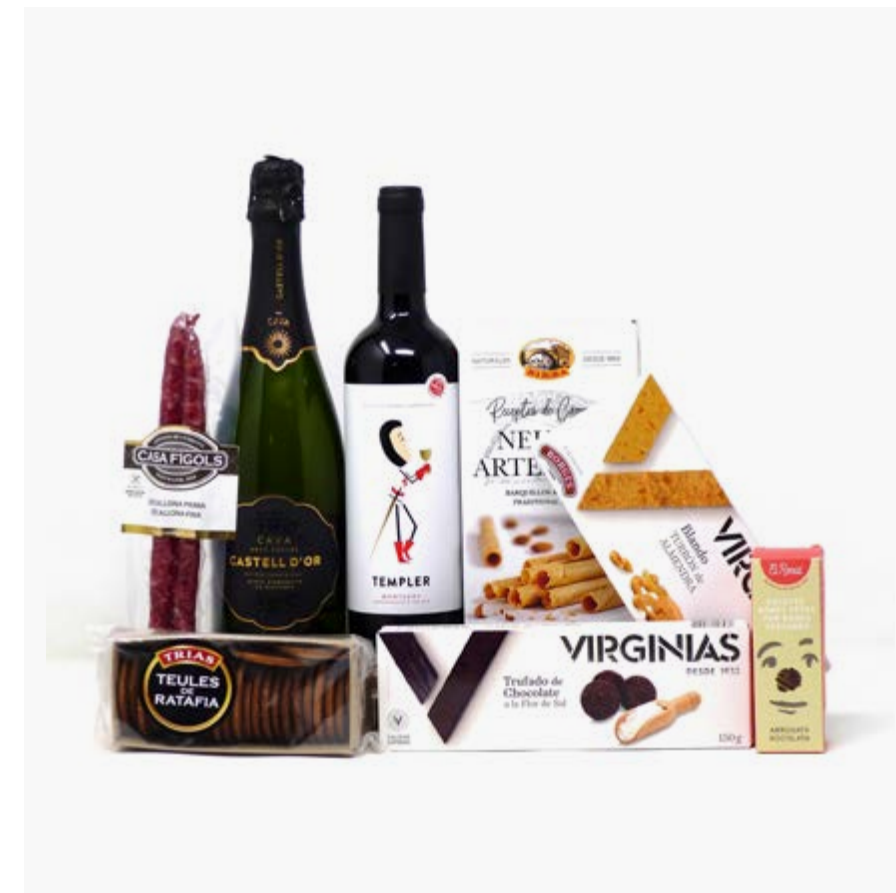

LOT 12

28,90€ + IVA

8 productes

BEGUDES

- 1 Cava **Castell d'Or** Brut Nature - DO cava | 75cl
- 1 Vi **Templer** negre - DO Priorat | 75 cl

DOLÇOS

- 1 Torró tou ametlla **Virginias** | 150g
- 1 Torró trufa xocolata amb sal **Virginias** | 150g
- 1 Neules **Birba** | 12 unitats - 100g
- 1 Teules ratafia **Trias** | 100g
- 1 Arrugats xocolata 3 unitats **El Rosal** | 25g (*)

REBOST

- 1 Secallona prima **Casa Figols** | 100g

(*) Producte d'una empresa amb caràcter social